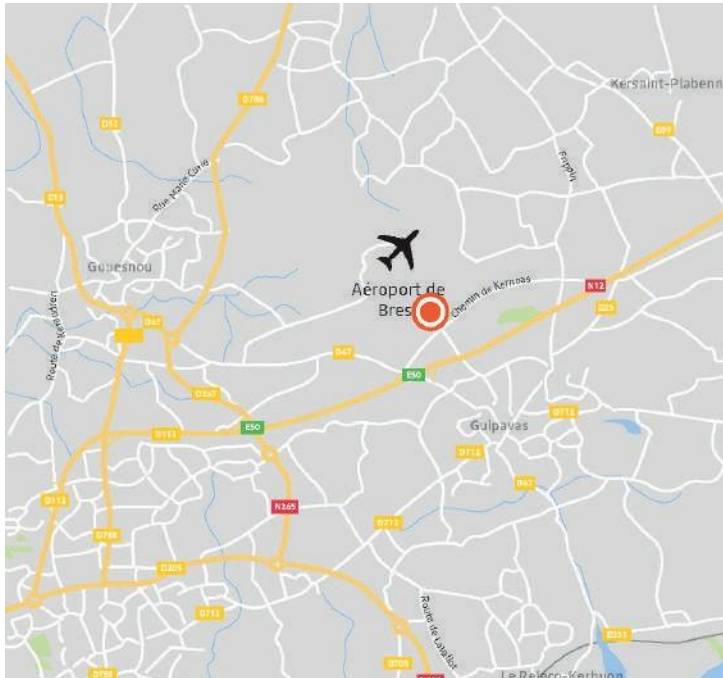

 MON CENTRE

RENAULT EURODRIVE  
/ M.D.S. PARC

Aéroport de Brest Guipavas,  
Parking 3

[mds.brest@mdsparc.com](mailto:mds.brest@mdsparc.com)  
+33 (0)6 63 05 88 79

**Ouvert toute l'année sur RDV uniquement.**

## En arrivant de l'aéroport

- 1 Suivre les indications **Aéroport de Brest Guipavas**.
- 2 Suivre la direction « **Parking P3** ».
- 3 Se garer au « **Parking P3** ». Bâtiment blanc qui fait l'angle avec l'ancien aéroport,

## Coordonnées GPS

N 48° 26' 43"  
W 4° 24' 47"